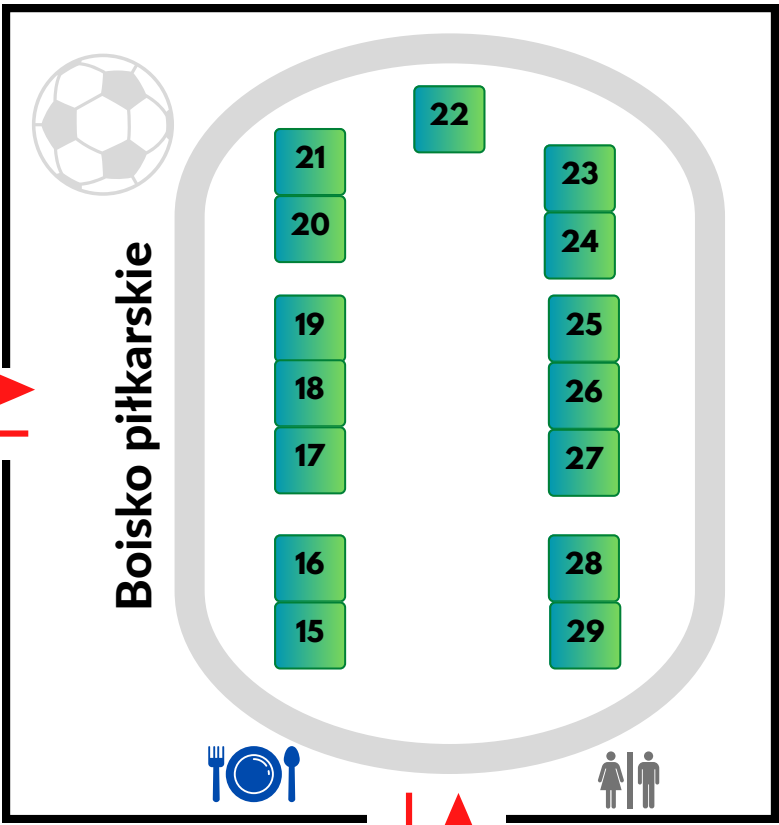

al. I. Paderewskiego

Rondo Olimpijczyków Wrocławskich

DRUGI WJAZD

ul. A. Mickiewicza

SOBOTA 23.09.2023

Grupa X FCI Charty

Ring 15 m.in Chart włoski, węgierski, whippet

Ring 16 m.in Chart polski, afgański, arabski, afrykański, szkocki,