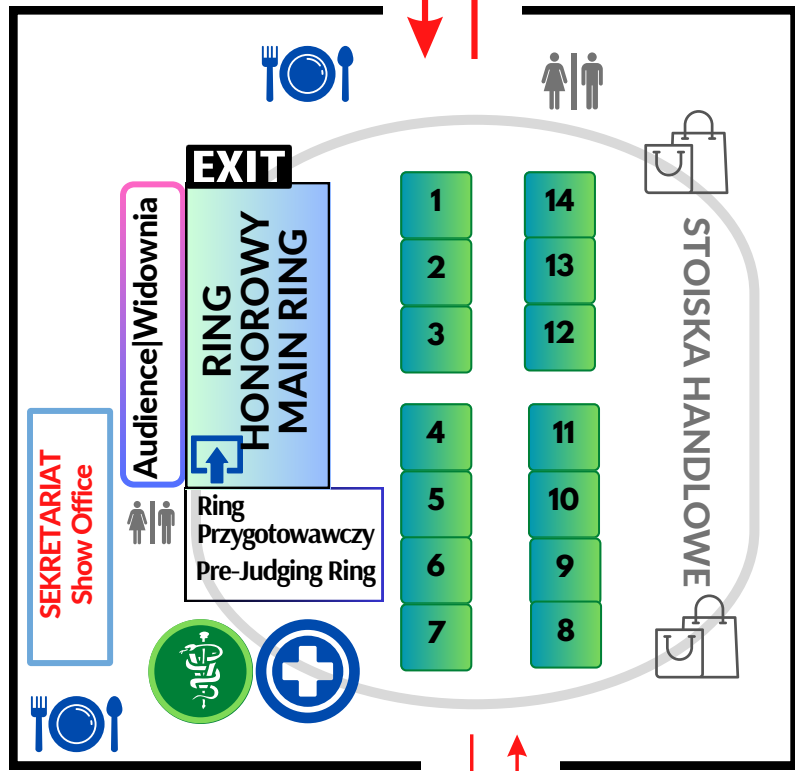

al. I. Paderewskiego

Rondo Olimpijczyków Wrocławskich

DRUGI WJAZD

ul. A. Mickiewicza

SOBOTA 23.09.2023

Grupa X FCI Charty

Ring 15 m.in Chart włoski, węgierski, whippet

Ring 16 m.in Chart polski, afgański, arabski, afrykański, szkocki,